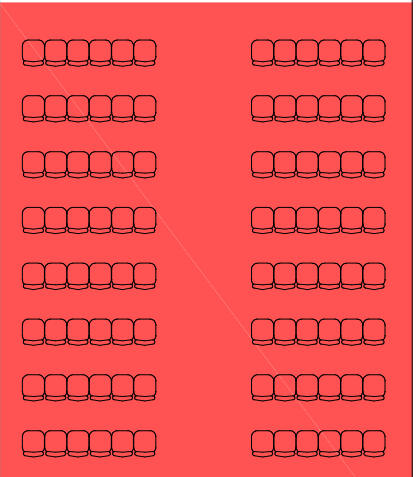

Vortragsraum 1

Vortragsraum 2

Meetingarea

G16

Business Lounge

IGN 02 Coffeebike

AfB monitor XXL

IG 02A