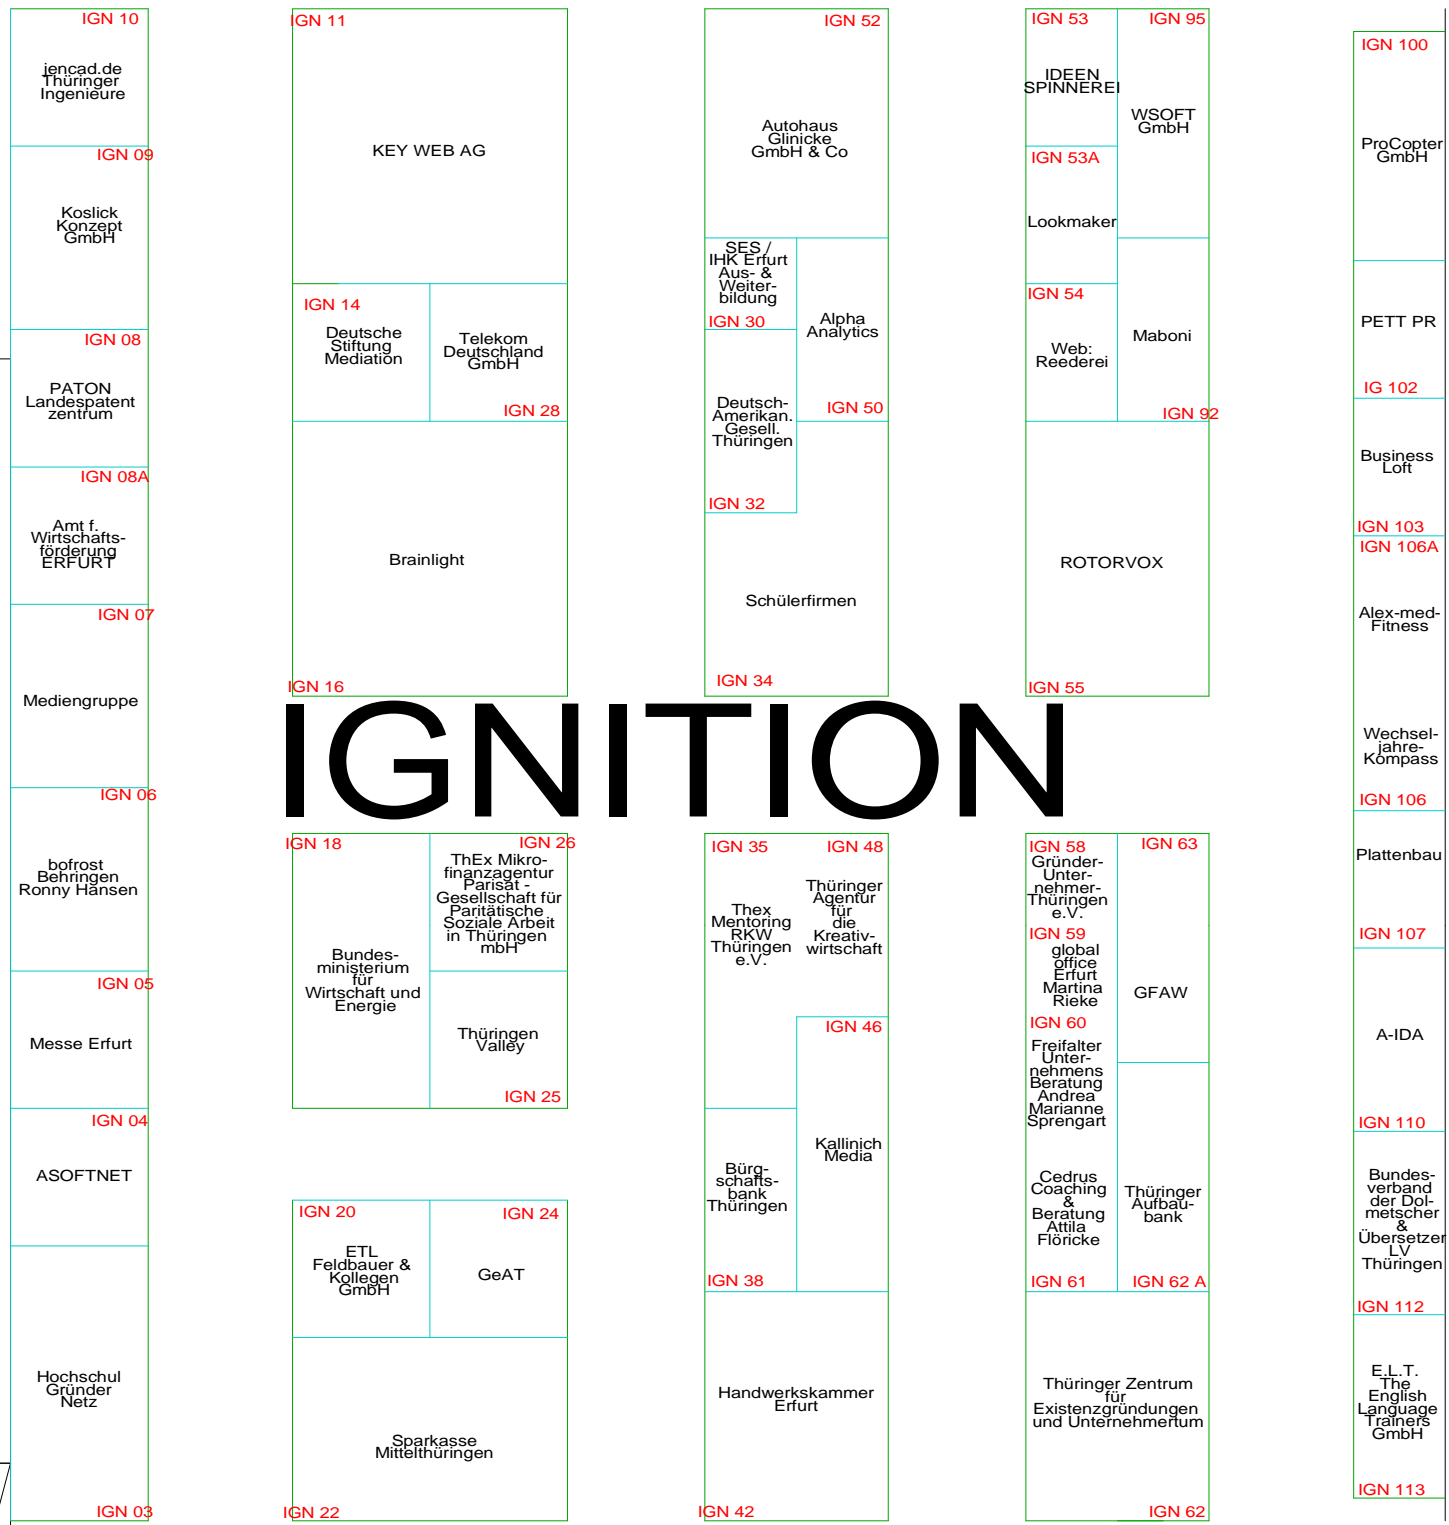

Vortragsraum 1

Vortragsraum 2

Meetingarea

G16

Business Lounge

IGN 02 Coffeebike

AfB monitor XXL

IG 02A

G35

G123

Garderobe